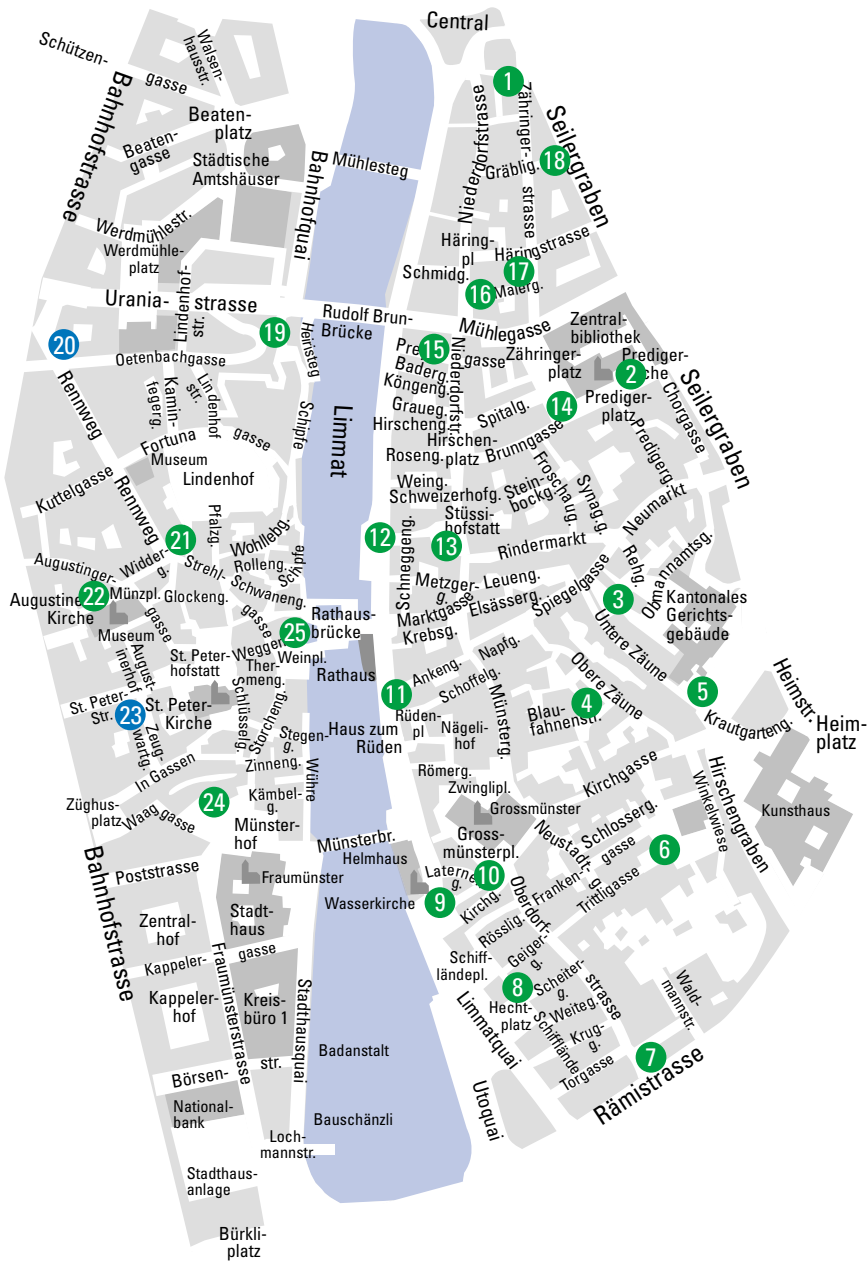

Standorte Altstadt	Anzahl UFC
1 Zähringerstrasse 47	1
2 Chorgasse 20	2
3 Untere Zäune 19	2
4 Obere Zäune 12	2
5 Hirschengraben 22	1
6 Trittligasse 36	1
7 Oberdorfstrasse 2	1
8 Schiffflände 16	2
9 Limmatquai 24	1
10 Grossmünsterplatz 7	3
11 Limmatquai 48	2
12 Limmatquai 66	1
13 Stüssi Hofstatt 4	2
14 Zähringerplatz 11	2
15 Preyergasse 6	2
16 Mühlegasse 11	2
17 Zähringerstrasse 17	2
18 Gräbligasse 12	1
19 Schipfe 57	1
20 Ötenbachgasse 26	0
21 Rennweg 2	2
22 Münzplatz 5	2
23 St. Peter Strasse 1	0
24 Münsterhof 12	2
25 Weinplatz 10	1